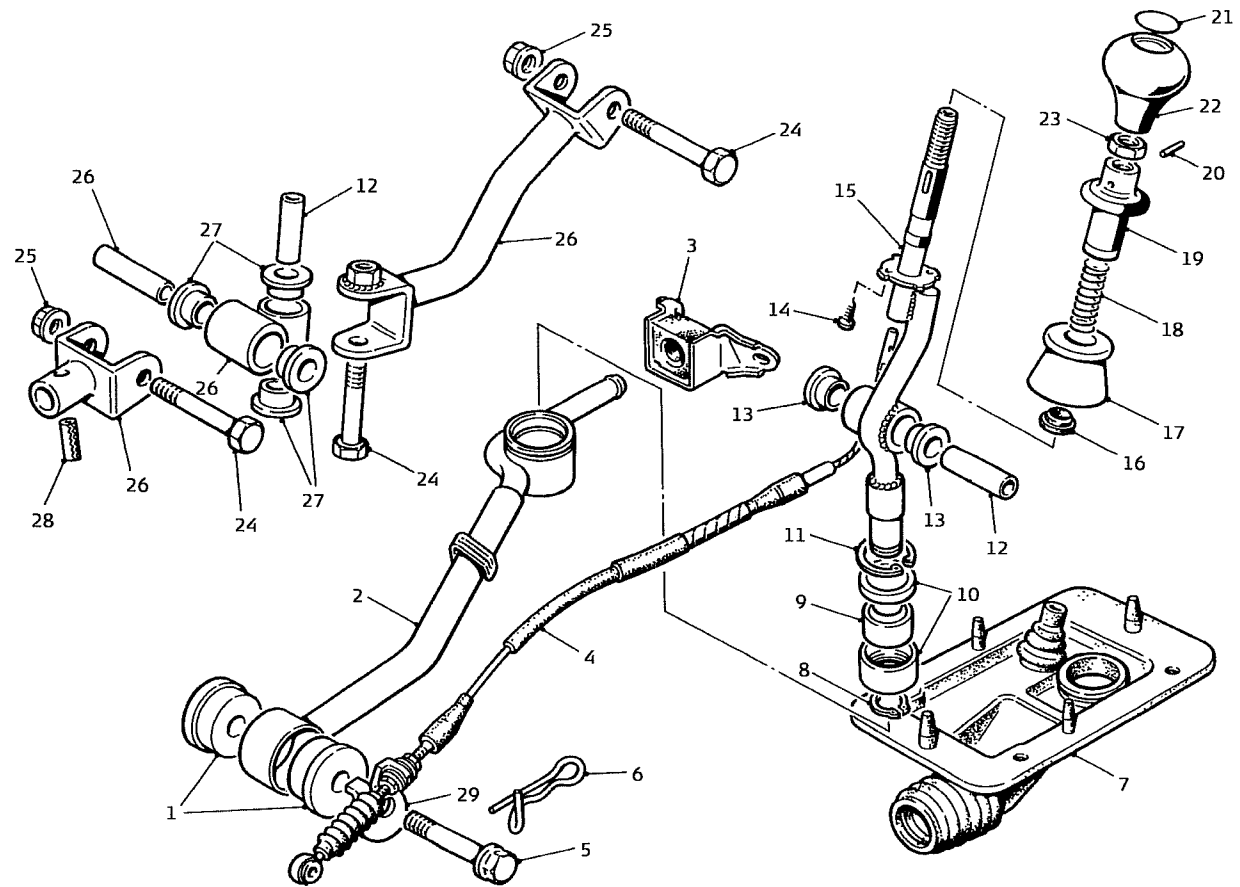

prodrive

GEAR LEVER ASSEMBLY

Copyright © Prodrive 2003

Parts List For: PARTS-MANUAL-GBOX-GPN GPN PARTS MANUAL, DOGBOX (NAI)

Item No	Part No	Description	Comments	Qty
1	C2/M3/159-2	LARGE BUSH - LINKAGE		2
2	SD35031FE000	STAY CPL, GEAR SHIFT (NAI)		1
3	SD35036AA010M	MTG BRKT RR, GEAR LEVER (MOD)		1
4	SD35060FE000	CABLE ASSY, GEAR SHIFT (NAI)		1
5	SD010410600	FLANGE BOLT		1
6	SD35067FE000	R CLIP, REVERSE CABLE (NAI)		1
7	SD35016FE000	INNER BOOT, GEAR SHIFT (NAI)		1
8	N1400-0062	ANDERTON CIRCLIP, 5/8 EXTERNAL		1
9	WSSB10V	SPHERICAL BRG		1
10	C2/M3/157-3	CUP, SPHERICAL BRG - LINKAGE		1
11	SD031432000	SNAP RING, GEAR STICK BALL JOINT		1
12	SD35044FE020	SPACER, GEARSHIFT (NAI)		2
13	C2/M3/160-2	UPPER BUSH - LINKAGE		2
14	SD35033FE020	BRACKET SCREW, GEAR SHIFTER (NAI)		2
15	SDST3501045030	QUICKSHIFT LEVER ASSY (6MT)	Mod to fit sleeve	1
15	C2/M3/158-7	SLEEVE - LINKAGE	Weld to lever	1
16	SD35068FE000	FOAM WASHER, GEAR SHIFT (NAI)		1
17	SD35033FE000	BRACKET HOLDER, GEAR SHIFTER (NAI)		1
18	SD35043FE000	SPRING, GEAR SHIFTER (NAI)		1
19	SD35024FE010	SLIDER KNOB, GEAR SHIFTER (NAI)		1
20	SD051903180	ROLLPIN		1
21	PB002	GEAR LEVER DECAL, PRODRIVE 5		1
22	S2/MM3/589	GEAR KNOB, MODIFIED		1
23	.	.	Nut M10x1.25	1
24	SD015608600	BOLT, GEAR STICK CLEVIS (NAI)		3
25	SD023508000	NUT, GEAR LINKAGE		3
26	C2/M2/163-4	GEAR LINKAGE MOD C2/N11		1
27	C2/M3/175-1	BUSH, STD GEAR LINKAGE UJ		4
28	SD633046020	PIN, SPRING		1
29	SD35038FE000	CABLE PLATE, GEAR SHIFTER (NAI)		1